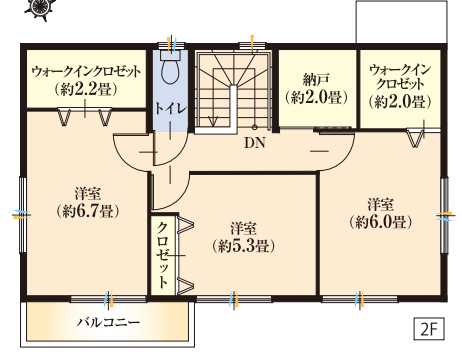

「メザニン」と「2階建て」2つの完成邸見学会開催!! 9/30(土)・10/1(日) 10:00～17:00

子育て家族にお勧め!! 最高等級品質の2階建て

2人暮らしに最適!! 平屋のような2階建て「メザニン」

LDKに間仕切り壁を入れて4LDKにも変更可能。

3つの大型窓付き、約20畳の明るく広いLDKは、幸せな家族団らんの場を作ります。

「2階建て」の土地付物件をご用意しています。
●安積町長久保 ●富田町鍛冶田 ●久留米北 ●希望ヶ丘