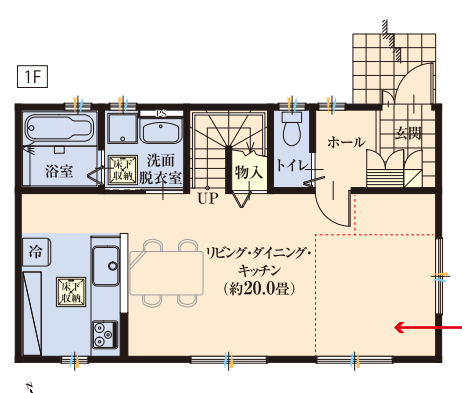

「メザニン」と「2階建て」2つの完成邸見学会開催!! 9/30(土)・10/1(日) 10:00～17:00

子育て家族にお勧め!! 最高等級品質の2階建て

2人暮らしに最適!! 平屋のような2階建て「メザニン」

LDKに間仕切り壁を入れて4LDKにも変更可能。

3つの大型窓付き、約20畳の明るく広いLDKは、幸せな家族団らんの場を作ります。

「2階建て」の土地付物件をご用意しています。
●安積町長久保 ●富田町鍛冶田 ●久留米北 ●希望ヶ丘