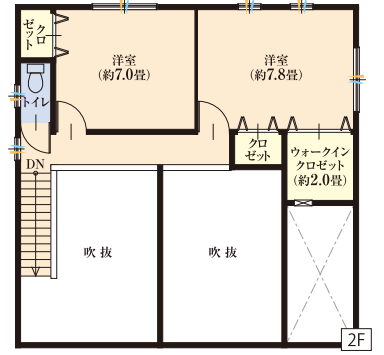

長期優良住宅の4つの最高基準をクリアした家。 **最高等級品質住宅**

●耐震等級 ●断熱性能等級 ●劣化対策等級 ●維持管理対策等級
フェニーチェホームは全てが最高ランク

オール電化住宅 太陽光2.0kw 長期優良住宅 地盤保証20年 業界トップクラス最長60年点検 主要構造部分保証20年

お問い合わせ・資料のご請求 ナイス住まいの情報館 住まいる Cafe 郡山

☎0120-714-241 郡山市大町2-16-18 営業時間/10:00～18:00 www.fenicehome.com フェニーチェ 検索

●売主 宅地建物取引業免許/国土交通大臣(1)第8585号、建設業許可番号/国土交通大臣許可(特一般-26)第25385号
●広告有効期限/平成29年10月末日※先着順受付中につき、ご成約となる場合がございます。予めご了承ください。