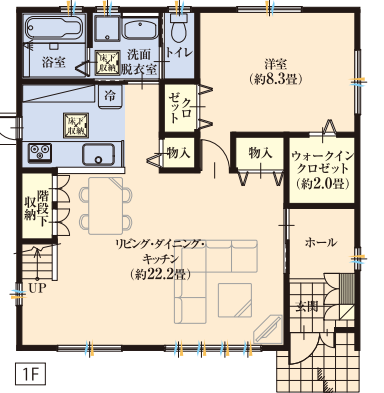

長期優良住宅の4つの最高基準をクリアした家。 **最高等級品質住宅**

●耐震等級 ●断熱性能等級 ●劣化対策等級 ●維持管理対策等級
フェニーチェホームは全てが最高ランク

オール電化住宅 太陽光2.0kw 長期優良住宅 地盤保証20年 業界トップクラス最長60年点検 主要構造部分保証20年

お問い合わせ・資料のご請求 ナイス住まいの情報館 住まいる Cafe 郡山

☎0120-714-241 郡山市大町2-16-18 営業時間/10:00～18:00 www.fenicehome.com フェニーチェ 検索

●売主 宅地建物取引業免許/国土交通大臣(1)第8585号、建設業許可番号/国土交通大臣許可(特一般-26)第25385号
●広告有効期限/平成29年10月末日※先着順受付中につき、ご成約となる場合がございます。予めご了承ください。