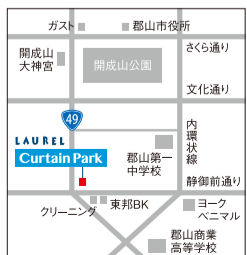

「ひと部屋」にファッションを

「ひと部屋」とは、いちばん長くいる部屋、家族が集まる部屋、お客さまやお友だちをご案内する部屋。リビング、プライベートルームなどに輝きを！

予算にしばられて
夢をあきらめないでください。

東北随一のショールームと精鋭スタッフ、縫製工場、取付・アフターのチームを持つカーテンメーカーです。

Joy Design
Curtain Park

http://www.curtain-park.com

E-mail: laurel@cello.ocn.ne.jp

新築カーテンの
資料請求は
Webサイトから

株式会社ロニール
〒963-8851 福島県郡山市開成4丁目27-11
TEL.024-934-5300 FAX.024-934-5308

カーテンが進化しておしゃれになりました。

窓まわりのAtoZ、あらゆるスタイルと資料があります。

世界各国から選りすぐりのカーテンが集結。

カーテンや窓辺の資料。ショールームにおいでください。