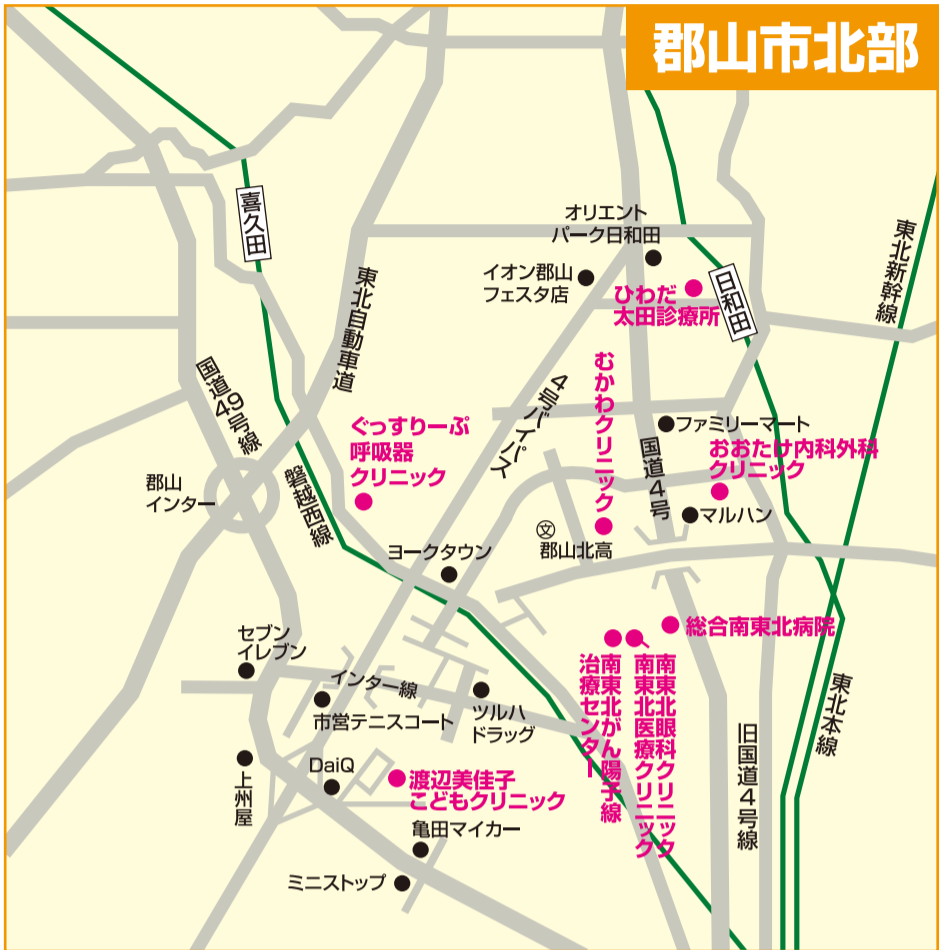

保存版 健康ガイド Part26 あなたの町の 2015 ホームドクター

医療法人 AMADA 天田内科クリニック

診療科目
●内科 ●胃腸科 ●消化器科
●小児科 ●人間ドック・各種検診(南・大堀カメラ等)

平日/18:30まで 山根町12-27(郡山東南南)
水曜・土曜午後、日・祝祭日休診 ☎932-3555

今村ホームクリニック
MAMURA HOME CLINIC

診療科目
■内科 ■循環器科 ■消化器科 ■皮膚科
■産婦人科 ■小児科 ■アレルギー科

診療時間 月~金 9:00~17:30 (内科のみ19:00まで)
土 曜 9:00~12:30 休診日 日曜・祝祭日
郡山市緑町4-12(内環状線沿) ☎024-922-8999
http://hp.oisyaasan.ne.jp/imamura-hc/

伊藤眼科
院長 伊藤 健 副院長 伊藤由美子

診療時間	月	火	水	木	金	土
午前9:00~12:00	●	●	●	●	●	●
午後2:30~5:00	●	●	●	●	●	●

※受付は終了の30分前までにお願ひいたします。
西部自動車学校北側 郡山市富久山町久保田字伊賀河原5 TEL.024-990-2528
Http://www.ito-eye.com/

山田眼科医院
緑内障、白内障検査・コンタクトレンズ

診療時間	月	火	水	木	金	土
午前 9:00~12:00	●	●	●	●	●	●
午後 2:00~6:00	●	●	●	●	●	●

郡山市駅前1丁目11-12 ☎024-922-1648

医療法人 主恩会 TOBU 東部整形外科
院長 張簡 俊義

膝・腰・肩の健康相談
スポーツの健康指導
骨粗しょう症 健診

受付時間	月・火・水	9:00~12:00	14:00~18:00
	土	9:00~12:00	13:30~16:00

休診日 日・祝日・木曜 ※7/23日は診療します
外国語対応医療機関
郡山市北畑15番地 ☎956-1400
http://www.tobu-seikeigeka.jp/

山下内科胃腸科医院
内科/胃腸科/消化器科

診療時間 月~金/PM6:30まで 胃カメラ
土/昼12:30まで 大腸カメラ

休 日・祝・土曜午後 ☎944-3126
方八町2-16-11(東部幹線昭和ドライブカレッジ向かい)

西部自動車学校東側 えんどう内科クリニック
院長 遠藤 正美

内科・消化器内科・内視鏡内科
TEL.024-983-8327
郡山市富久山町久保田字伊賀河原75番2

よしだ皮ふ科クリニック
院長 吉田 弘昭 日本皮膚科学会 皮膚科専門医

診療時間	月	火	水	木	金	土
午前 9:00~12:00	●	●	●	●	●	●
午後 2:00~5:30	●	●	●	●	●	●

Tel.973-5654
郡山市富久山町久保田字伊賀河原 77
(西部自動車学校東側) ※土9:00~11:30 休診日 日曜・祝日

浅木 秀樹 ◎院長/浅木成樹

	月	火	水	木	金	土
午前 9:00~12:00	●	●	●	●	●	●
午後 2:30~6:30	●	●	●	●	●	●

休診日 日・祝・木曜午後・土曜午後
富久山町久保田(R4沿い・金堀田バス停前)
☎024-923-6543
www.ac.auone-net.jp/~asaki/

医療法人 明信会 今泉西病院
内科・外科・肛門科・整形外科・眼科
皮膚科・リハビリテーション科

郡山市朝日2丁目18-8
TEL 934-1515
http://imaizuminishi.or.jp
休診日/木曜・日曜・祝祭日

今泉眼科病院

郡山市堂前町20-9
TEL 922-0665
http://www.imaizumi-eye.jp
休診日/日曜・祝祭日

PET検査によるがんの検査・検診を実施しております

総合南東北病院
南東北医療クリニック/南東北眼科クリニック/南東北がん陽子線治療センター
☎024-934-5322 (総合南東北病院代表)
〒963-8563 郡山市八山田七丁目115
病院・クリニック・陽子線センターの詳しい情報はホームページで
<http://www.minamitohoku.or.jp>

公益財団法人湯浅報恩会
寿泉堂総合病院
駅前1-1-17 ☎932-6363(代)

一般財団法人慈山会医学研究所付属
坪井病院
安積町長久保1-10-13 ☎946-0808(代)

公益財団法人
星総合病院
向河原町159-1 ☎983-5511(代)

公益財団法人金森和心会
針生ヶ丘病院
大槻町字天正垣11 ☎932-0201(代)

一般財団法人
太田総合病院
西ノ内2-6-18 ☎925-0088(代)