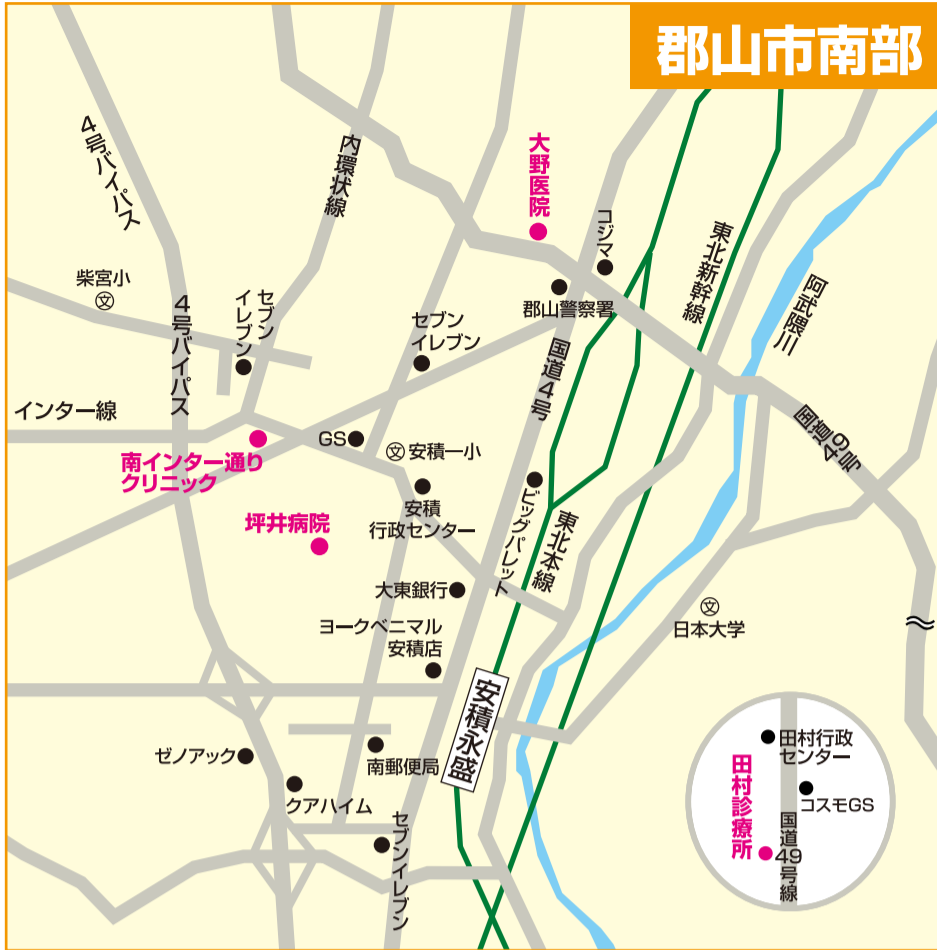

医療法人社団 大野医院
理事長 大野安春
院長 大野雅子
■内科 ■小児科 ■消化器科
■リハビリテーション科
郡山市香久池2-11-8 ☎FAX933-9628

内科・循環器内科・心療内科
医療法人社団 梨の樹会
南インター通りクリニック
院長/小川吉一(内科・循環器内科) 医師/外島敬久(心療内科・精神科)

診療時間	月	火	水	木	金	土
午前9:00~12:00	小川	小川			外島	小川
午後2:00~7:00	小川	外島			外島	小川

●休診日/水曜、土曜午後、日曜、祝日 ※金曜午後診療は3:00から
☎024-954-7102

郡山医療生活協同組合
桑野協立病院
診療科目
内科・消化器内科・循環器内科・呼吸器内科・外科・肛門外科
整形外科・眼科・リウマチ科・リハビリテーション科
皮膚科・糖尿病内科・ペインクリニック外科・麻酔科
郡山市島2丁目9-18 ☎024(933)5422

眼科 君塚医院
日本眼科学会 眼科専門医 院長 君塚佳宏

診療時間	月	火	水	木	金	土	日・祝日
9:00~12:30	●	●	●	●	●	●	●
15:00~18:00	●	●	●	●	●	●	●

●休診日/水曜、土曜午後、日曜、祝日
郡山市御前南1-5 ☎962-3355

たなかレディースクリニック
日本産科婦人科学会専門医 院長 田中勝彦 副院長 田中幸子

診療時間	月	火	水	木	金	土	日
9:00~12:00	●	●	●	●	●	●	●
15:00~18:00	●	●	●	●	●	●	●

●休診日/木曜、日曜、祝祭日
郡山市御前南5-28 ☎024-952-7234

下地脳神経内科
神経内科・内科 院長/下地 眞哉

診療時間	月	火	水	木	金	土	日
9:00~12:00	●	●	●	●	●	●	●
14:30~18:00	●	●	●	●	●	●	●

※受付は終了の30分前までに
郡山市堤1-84 休診日/日曜・祝日
☎024-962-7751

医療法人
めらクリニック
院長 米良健太郎
人工透析内科(月・水・金)
○夜間透析も受け付けます。
内科・外科・整形外科・こころ科
休診日 第1・3土曜日、第2・4木曜日・日曜・祝日・クリニック指定日
〒963-0209 郡山市御前南3丁目201
TEL(024) 962-0038

(医) 講グループ
郡山整形外科・リハビリテーション科
●整形外科●リハビリテーション科●内科
診療時間 午前/8:30~12:00 午後/14:00~18:00
休診日 土曜午後・日曜・祝日
郡山市鳴神3-110 ☎024-961-3338
<http://www.koriyama-seikeigeka.jp/>

「ひとくち30回、よく咬みましょう」
永山歯科クリニック
永山 隆治
郡山市長者1-8-9
☎933-4439

せいの内科クリニック
院長/清野 弘明

診療時間	月	火	水	木	金	土
午前9:00~12:00	●	●	●	●	●	●
午後2:00~6:00	●	●	●	●	●	●

休診日/日曜・祝日・木曜午後
郡山市開成6丁目192-2 TEL.024-983-1024

整形外科・リハビリテーション科
いちろうクリニック
●整形外科●リハビリテーション科●リウマチ科
診療時間 午前/8:30~12:00 午後/14:00~18:00
※火曜日・木曜日午後は、15:00~18:00
休診日 土曜午後・日曜・祝日
郡山市小原田3-7-14 ☎024-944-1088
<http://www.koriyama-seikeigeka.jp/ichiro-clinic/>

医療法人 **三橋内科クリニック**
内科・胃腸内科・消化器内科・循環器内科
院長/三橋孝宏

診療時間	月	火	水	木	金	土
午前9時~12時	●	●	●	●	●	●
午後2時~6時	●	●	●	●	●	●

休診日/日曜・祝祭日・土曜午後
☎951-2455

医療法人 善哉堂 **栗山医院**
内科・外科・消化器科/甲状腺外来

受付時間	午前	午後
月~金	9:00~12:30	14:00~17:30
土	9:00~12:30	休診

※甲状腺外来の診療は月曜日と土曜日のみ。
※ワイヤーフック式 巻き爪矯正 (自由診療)
※休診/土曜日午後・日曜・祝日
郡山市開成2丁目23-23
Tel.024-923-5038

泌尿器科/内科/消化器内科/内視鏡内科
肛門内科/外科/外科 人工透析(昼・夜間)
医療法人 創流会 朝日病院
院長 丸米雄
泌尿器科部長 高橋忠久/消化器内科部長 橋本博道
◎苦痛の少ない胃カメラ(経鼻内視鏡も可)・大腸カメラを行なっております。
◎市の健診等、各種受け付けております。
◎漢方診療も行っております。
☆透析送迎サービス開始しました。
☆22:30までの夜間透析を行っています。
☆便秘外来も行っております。
☎(024)922-7527(代)

ぐっすりーぶ 呼吸器クリニック

診療科目	月	火	水	木	金	土
●無呼吸外来(睡眠時無呼吸症候群)	○	○	○	○	○	○
●呼吸器内科(喘息、気管炎など)	○	○	○	○	○	○
●内科(かぜ、生活習慣病など)	○	○	○	○	○	○

受付時間 8:30~11:30 14:00~18:00
※土曜午後は13:00~14:30
【休診日】木曜・日曜・祝日
日本内科学会認定内科専門医 日本呼吸器学会専門医
院長 菊地 暢
郡山市香久池町字北原7-5
TEL.024-927-8776
ホームページもご覧ください。
<http://www.gusleep.jp/>

子ども健康相談
●取材協力 ● 久米一成先生
(久米子どもクリニック院長)
●B型肝炎ワクチン
B型肝炎はウイルス感染による肝臓の病気で、いったん感染を受けると急性や慢性肝炎になったり、将来肝硬変、肝がんへ進行する可能性もあります。ワクチンはそれを防ぐことができ、生後2、3、7ヶ月の計3回の接種が勧められています。来月からB型肝炎ワクチンは定期のワクチンになる予定です。それに先立って郡山市ではこの月齢の幼児に対して6月から接種費用の一部助成が始まります。詳しくはかかりつけの小児科医にご相談ください。
郡山市島2丁目50-1 ☎923-0585