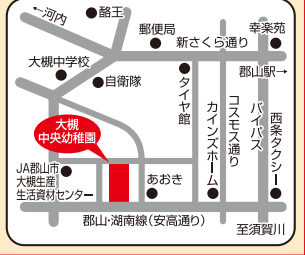

子ども達が楽しく遊び、楽しく学ぶ幼稚園を見学してみませんか?

1日体験入園とお遊び会

就園前のお子さんを対象に一日体験入園を行います。ぜひ、お子さんと一緒に遊びにいらして下さい。大槻中央幼稚園は、お子さんに寄り添い、お子さんの心を育てます。

<p>9/13(土) 10:00~11:30 体験入園お遊び会</p>	<p>9/18(木) 10:00~11:30 お話しおばさんによるステキな昔話</p>	<p>10/3(金) 10:30~11:30 ハロウィンパーティー</p>
--	--	--

※事前にお電話にてお申込みください。(上履きをご持参ください)
上記以外の日も園内見学等ができますので、お気軽にお電話ください。

運動会 9/28日 午前9時30分より

場所 郡山カルチャーパーク内 カルチャーアリーナ(体育館)
※上履きをご持参ください。

親子でご参加ください!

- 入園のご案内**
- お茶・英語教室などの特別保育活動他、四季折々の行事を通して子どもの経験を広げていきます。茶室があります。
 - 保育時間/月~金曜日:午後1時45分まで。土曜日はお休みになります。ホームクラス・預り保育は実施いたします。
 - 昼食/お弁当も給食も自由にご選択いただけます。※お渡しする献立表の中から選べます。
 - 通方の方は通園バスで送迎いたします。運行範囲はお問い合わせください。
 - ホームクラス・預り保育/7:30~18:30まで 専任の先生とたのしく安全に過ごします。おやつもご用意しております。
 - ことりクラブ・たまごサークル/入園前の乳幼児とお母さんのプレスクールです。四季折々の楽しい行事がいっぱいあります。
- エアコン全室完備、園庭表土除去・園舎除染実施、更に放射線測定・遊具を毎朝除染し、放射線量低減に努めています。

平成27年度 園児募集

- 入園手続きについて**
- 9月10日より入園案内、募集要項等、お渡しいたします。
 - 入園願書受付は10月1日午前8時より行います。定員になり次第締切りますので、お早めにお申込みください。
 - 入園案内・募集要項等、または幼稚園見学ご希望の方は、園までお問い合わせください。

学校法人安育学園 **大槻中央幼稚園**

〒963-0201 郡山市大槻町字下町39 ホームページをご覧ください
TEL024-951-2510 FAX024-951-2926 大槻中央幼稚園 検索