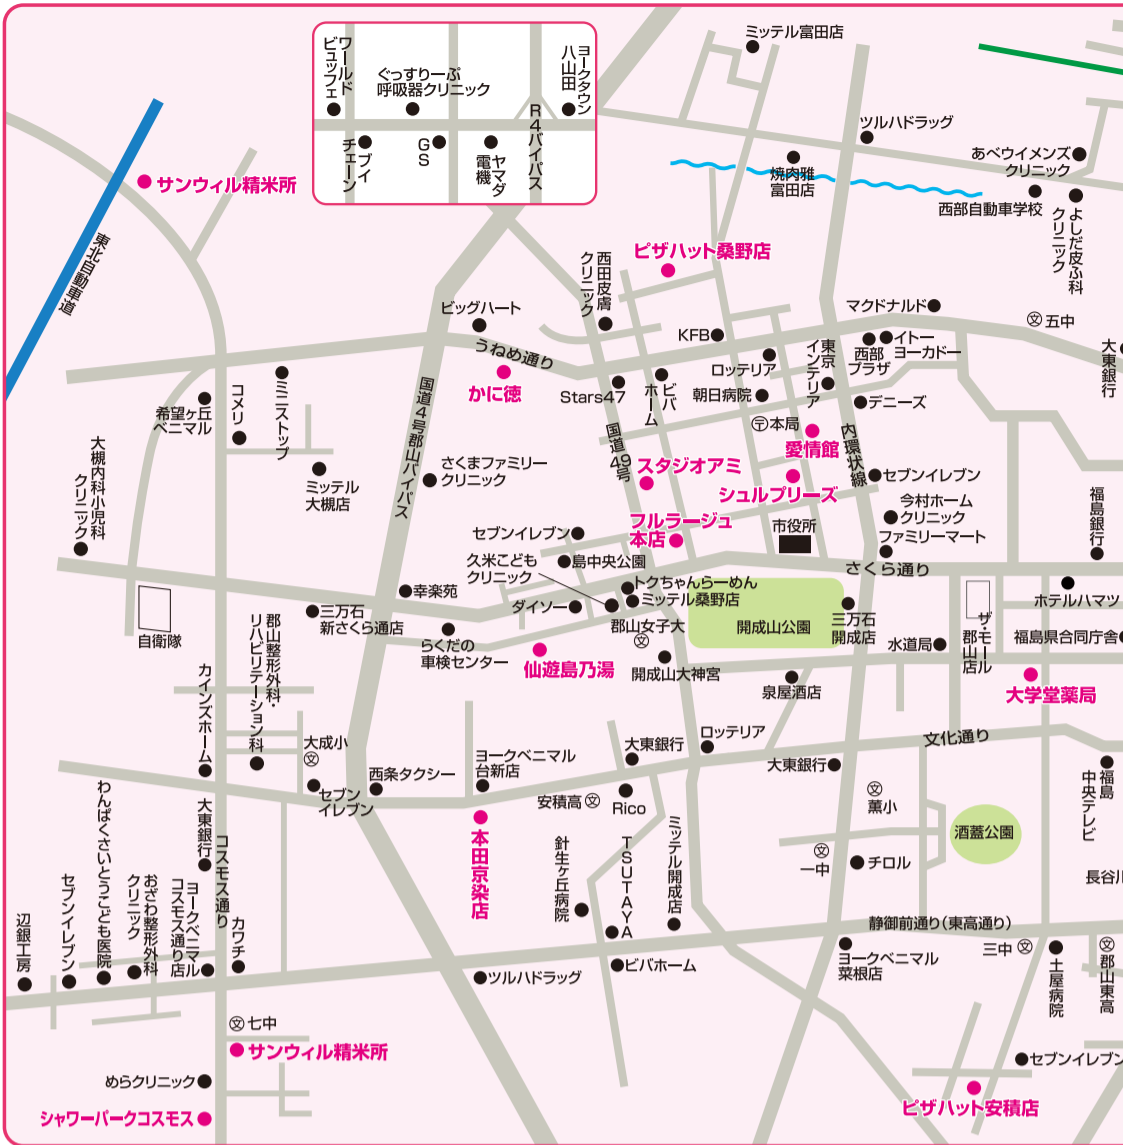

花火を見ながらビアガーデンで楽しもう!

8月23日(土)15:00~21:00

場所●旧堀切邸・湯沢通り

午後3時からファイヤー祭り、夜は流し踊りとご当地グルメを満喫。

おいしい、もっと!

ハットの日 8月19・20・21日

お持ち帰りピザの6種が半額!!

生地は「ふっくらパンヒラ」と「イタリアンクリスピー」の2種類から選べます。