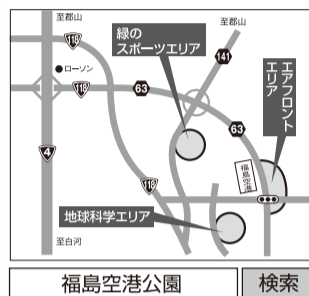

●いもり子ども医院 (小)
☎(990)1241 富久山町

●さくまファミリークリニック (内・小)
☎(927)5530 亀田1

●山田眼科医院 (眼)
☎(922)1648 駅前1

●ポプリを布や紙に包んで靴の中に入れておくとよい (6)

ウィークリーママ 607

ストレス? かなんか かなんか かなんか

ママ、ストレス たまってるらしい〜

大丈夫? 辛そう? 体重増えた?

ママ、ストレス たまってるらしい〜

大丈夫? 辛そう? 体重増えた?

ママ、ストレス たまってるらしい〜

大丈夫? 辛そう? 体重増えた?

Safety Life Action
セーフティライフアクション
くらし安全に安心に vol.106

取材協力 郡山署 交通第一課長 中村 博氏
郡山北署 交通課長 松崎郁郎氏

交通安全 平成26年夏の交通事故防止 県民総ぐるみ運動

平成26年7月16日(水)〜25日(金)までの10日間「夏の交通安全事故防止県民総ぐるみ運動」が行われます。運動のロゴは「無事帰る ベルトに託すの思い」。運動の基本は「子どもと高齢者の交通安全事故防止」とし、次の3点に運動の重点が置かれます。

- 1 全ての座席のシートベルトとチャイルドシートの正しい着用の徹底
- 2 運転時、助手席はもろろん、後部座席についてもシートベルトをしつかり着用しましょう!
- 3 自転車の安全利用の推進(特に、福島県自転車安全利用五則の周知徹底)

自転車利用時は「福島県自転車安全利用五則」などの交通ルール・マナーを遵守して安全に利用しましょう。車道を行くときは、左側を通行しましょう。

参加費●500円(子どもは半額) 募金より1000円の助成があります。お申込み・お問合せ●福島空港公園 園事務所 ☎0248-89-176

ジムハッター・サマージャズナイト ミュージカルがくと館で開催

元グレインミラー楽団や世界のトップバンドで活躍しているジャズマン達による世界レベルのサウンドをご堪能ください。

日時●7月24日(木) 開演18:30 開演19:00
会場●ミュージカルがくと館 大ホール

入場料●一人4000円(当日4500円)・ペア7500円

10組20名様に、ペアチケットを差し上げます。ご希望の方はハガキに、住所・氏名・年齢・電話番号、ウィークリーへのひと言を書いて左記までお送りください。(7月15日到着分まで)