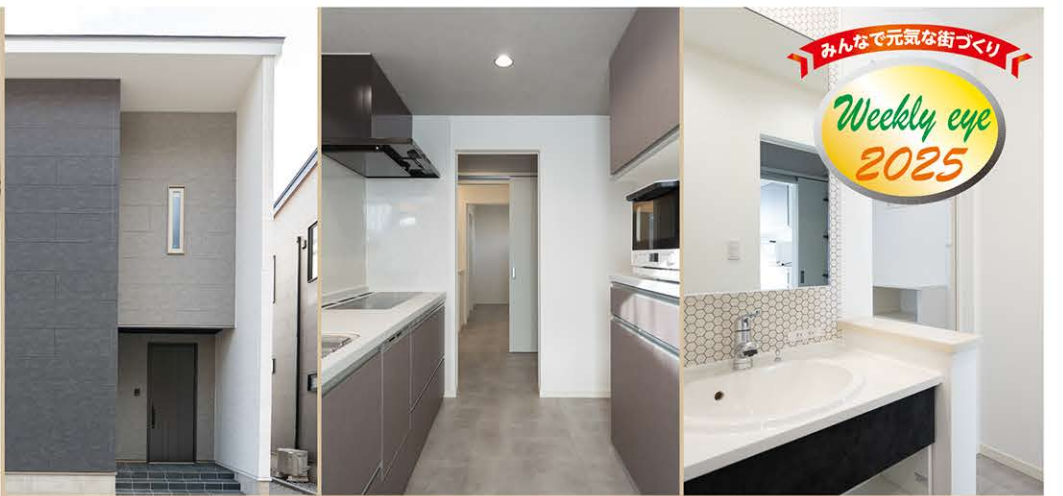

ホテルライク

3LDK+ウォークインクローゼット
106.50㎡(32.22坪)

耐震等級 3
耐震等級 6
太陽光発電 8.60kW

約32坪の異なる間取りを徹底比較
デザインと暮らしを比べる贅沢時間

2棟同時OPEN

2025 1/25[sat] 26[sun] 各日10:00-16:00
大槻町西ノ宮地内

インスタライブ 1/25 16:30~
見学会場より配信!ぜひご覧ください!

ウェルズホーム はじめて特典
1/26 AMまでにWEB事前予約
当社公式Instagramフォロー(@wells_home_official)で
QUOカード **10,000円分**プレゼント