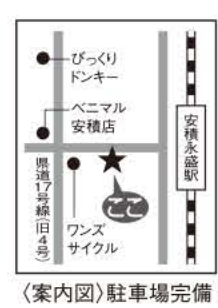

(案内図) 駐車場完備

「競い合ったプランは各社のアイデアがいっぱい」と大好評。建築士とすまいポータルスタッフがお客様をしっかりサポートいたしますので安心して住まいづくりができます。設計コンペは通常132000円(税込)ですが4~6月は半額キャンペーン実施中。詳しくはすまいポータル21郡山までお問い合わせください。住まいづくりの夢を一緒にかなえましょう!
外構相談も人気です。お気軽にお問合せください。
日時●毎日水曜日休(10:00~19:00)のご都合のよい時間でご予約ください。
※GWのご案内 4/29・30、5/3・5は休業となります。
会場●ベストファームモール郡山(安積3-101)
お問合せ●すまいポータル21郡山 024-937-3068

菓子のおさかい 2年ぶりの工場祭開催!

お待たせしました! お菓子のさかいでは、地域をもっと元気に! 笑顔に! そんな願いを込めて工場祭を開催します。工場祭だから味わえるスイーツの焼きたてや製造時に出てしまう切落しなどを特別価格にて提供! その他、工場祭名物のチーズケーキ5種(ブルーベリー・いちご・レアチーズ・抹茶・プレーン)セット販売。※いずれも数に限りがございます。
また、「ウィークリー読者限定」工場祭で使える金券がその場で当たる「わなげ」に一回参加できます。(わなげ券をお持ちください)
ゴールデンウィークはドライプがら、お菓子のさかい工場祭に出かけてみてはいかがでしょうか。
◆焼きたてアップルパイ500円 両日とも13時~販売 ◆チーズケーキ5種セット1080円 ◆揚げたてカリントまんじゅう100円 ◆お菓子のアウトレット(工場祭限定)シフォンケーキ、カステラ切落しなど各500円 ◆このほかにも工場祭限定商品がございます。お楽しみに!
【NEWS】期間中、チーズケーキ5種セットを全店で各店20セット限定販売いたします。
日時●5月4日(水)5日(木) 両日とも9:00~15:00 雨天決行
会場●お菓子のさかい 長久保工場(石川郡石川町長久保2-7-20)
お問合せ●お菓子のさかい 長久保店 0247-26-2522
グループマップ QRコード

郡山市倫理法人会 倫理経営講演会
「経営力を磨く」求められる経営者の資質
経営者自身が純粋倫理を学び、心の経営を目指す法人会組織、郡山市倫理法人会では、令和4年度倫理経営講演会を開催します。「経営力を磨く」求められる経営者の資質」をテーマに、倫理法人会が実践・提唱する倫理経営の実例を紹介し、課題解決の視点と具体策を提案します。経営者をはじめ、多くの方々に聞いていただきたい内容です。
日時●5月17日(火)18:00~21:00
※新型コロナウイルス感染症対策を行っています。
参加申込●事務局までお電話かメールでご連絡ください。
郡山市倫理法人会 事務局 024-973-7040
koryamarinri@ac.auone-net.jp
郡山市倫理法人会
★翌朝6:00から同会場でもモーニングセミナーが行われます。こちらもお参加ください。

久米正雄 多様な生き方
久米正雄 2022.4.29(土) 16:12
多様な生き方
http://www.bunka-nanador.jp/bungakunori/
企画展 久米正雄多様な生き方
こおりやま文学の森資料館
会期●4月29日(金)~6月12日(日)
※毎月曜日休館
時間●10:00~17:00 (入館は16:30まで)
場所●郡山市文学資料館企画展示室
観覧料●一般200円、高校・大学生等100円
※中学生以下・65歳以上および障害者手帳をお持ちの方は無料
主催●お問い合せ
こおりやま文学の森資料館
024-991-7610
http://www.bunka-nanador.jp/bungakunori/

広告のサ・ウィークリー
お問い合せは096-1-7722まで
モカ 220円
カラ 330円

フー ド事業部開設 第2回オープンスタツ募集説明会開催

今年6月にサンドウィッチ店を、今秋にはシャトレーゼプレミアムAT SUDOKIを郡山駅前ナカで新規開店させるにあたり、店長候補とオープンスタツを募集します。新しいお店を一緒にイチから作り上げてみませんか? 好評につき2回目の募集説明会と試食会を同時開催します。履歴書は不要ですので、食に興味のある方はお気軽にご参加ください。
今年6月にサンドウィッチ店を、今秋にはシャトレーゼプレミアムAT SUDOKIを郡山駅前ナカで新規開店させるにあたり、店長候補とオープンスタツを募集します。新しいお店を一緒にイチから作り上げてみませんか? 好評につき2回目の募集説明会と試食会を同時開催します。履歴書は不要ですので、食に興味のある方はお気軽にご参加ください。
日時●5月8日(日)11:00~12:00
②14:00~15:00(定員各2名)
都合の良い方でご予約下さい。
お問合せ・会場●ライブエージェンツ本社(八山田5-19-1)
024-973-5876
担当/本田

矢吹町ふるさとの森 芸術村 企画展
期間●5月1日(日)~22日(日)
※月曜日休館(月曜日が祝日の場合は月曜及び翌日も休館)
開館●9:00~17:00
※入場無料
ふるさとの館
「蒼騎会福島支部絵画展」
●あゆり館
「池田勝彦 佐藤勉 二人の絵画展」
矢吹町ふるさとの森芸術村
西白河郡矢吹町大池243-2
0248-42-4506

手ぶらでレッスン
レッスン用着物レンタル無料!
★60分×8回チケット制
¥5,280(税込)
★レギュラークラス(4ヶ月コース)
★ビジネスクラス★資格取得クラス
SHI KI NO
四季整着付総合教室
事務局F/タイム 923-7422

市 立美術館ワークショップ 粘土型でつくる張り子の仮面