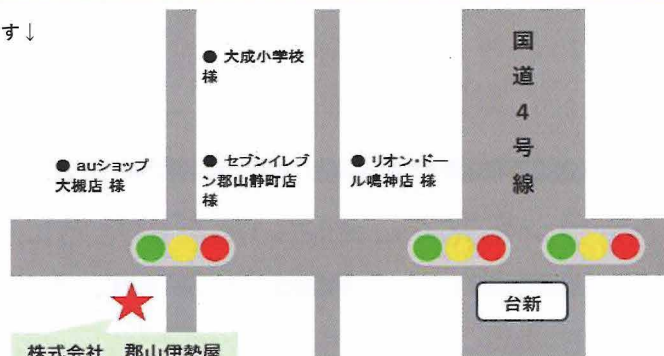

TEL:024-983-0700

FAX:024-983-0709

【営業時間】 9:00~19:00

【定休日】 日曜・祝日

↓インスタグラムもやっています↓

KORYMISY_OFFICIAL

株式会社 郡山伊勢屋