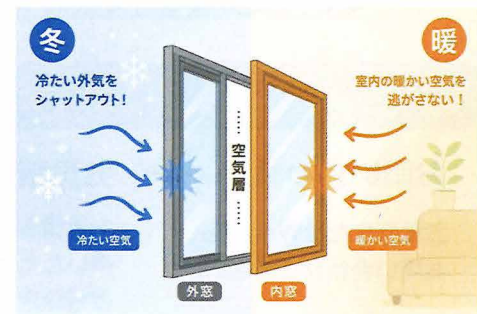

本体価格(パナソニック製)¥25,000~(税込)+設置費

※TV付インターホンの本体価格はあくまでも例です。モニターの画面の大きさや子機をつける機種などによって金額は異なります。金額例は3.5インチモニターの場合です。お問合せの上、商談にてお見積りを作成させていただきます。

内窓設置 補助金交付対象

内窓を設置することにより二重ロック(鍵が2つ)になり防犯対策&冷暖房費の節約にもなります！窓の大きさによって金額が異なるためご相談、お見積りはお問合せ下さい。

今なら先進的窓リノベ2026事業補助金交付対象！
予算上限ありなのでお早めに！

窓のリフォームでこんないいこと♪

夏涼しく冬暖かい

ヒートショック対策

光熱費削減

結露を抑制

ご相談・お見積りは
完全無料まずはお電話を！

070-6549-3113