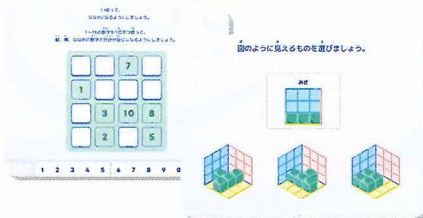

タブレット教材

独創性と主体性を養おう！ミライに羽ばたくための「考える力」を育むメソッド

放課後等デイサービスとして全国初導入！

ロジックラボ logiLabo

『ソニー』が開発した学習アプリ「ロジックラボ」を導入！
子どもたちの今と未来を見据えた、**無学年式の学習教材**です。

第21回日本 e-Learning 大賞「経済産業大臣賞」受賞

楽しみながら理数トレーニング！
計算力や読解力、試行錯誤して答えを見つける力を養おう！難易度はお子さまに合わせて自動調整されます。