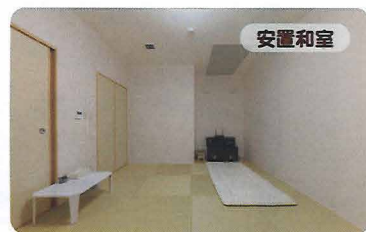

郡山市内 3 棟目の家族葬邸宅が完成。

家族葬邸宅
du:e® 郡山昭和

家族葬邸宅 ■ du:e® が選ばれる理由

家族葬に
特化した設備と
プランを
ご用意

365 日
24 時間対応で
故人様を
お迎え可能

数名様から
最大 50 名様
まで
ご会葬可能

くつろぎを
追求した
控室・寝室・
バスルーム
完備

私たちは、「家族」こそが「いちばん大切」と考えています。