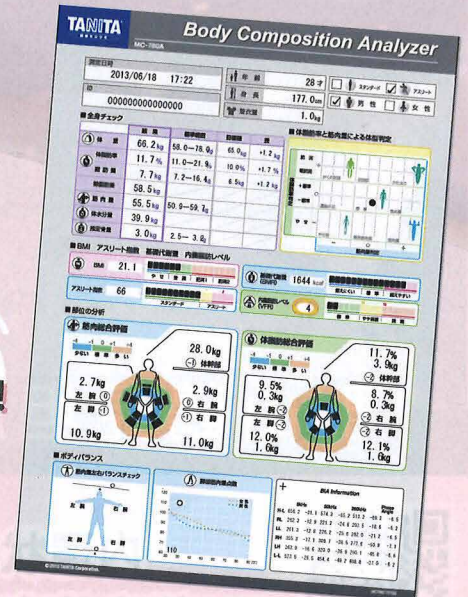

長時間営業な為
自分のペースで
トレーニング可能

毎月見学会開催

AIマシンを無料で体験できます!

初心者の方でもゲーム感覚で
楽しく運動ができます!
日程は店舗ごとに異なります。

詳しくはInstagramをフォロー!

体組成計も
無料で測定!
結果も当日お渡し!

体験ご予約、または見学に
このチラシを持って来て頂いた方
先着50名様にプレゼントがあります!